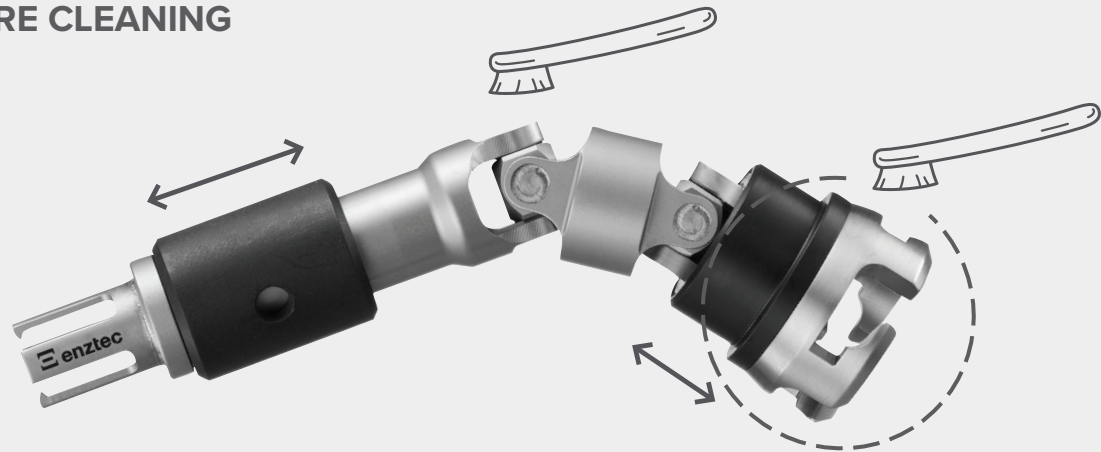

1 Angled Reamer Driver

2 Cleaning Instructions

3 PRE CLEANING

4 POST CLEANING LUBRICATION

Angled Reamer Driver

	1	2	3	4
EN	ENGLISH	Angled Reamer Driver	Cleaning Instructions	Post Cleaning Lubrication
BG	БЪЛГАРСКИ	Водач за разширител Enztec, ъглов	Инструкции за почистване	Смазване след почистване
ES	ESPAÑOL	Impulsor del escariador en ángulo	Instrucciones de limpieza	Lubricación postlimpieza
CS	ČESKY	Úhlový zavaděč vrtáku	Pokyny k čištění	Mazání po vyčištění
DA	DANSK	Vinklet fræser-driver	Rengøringsanvisninger	Smøring efter rengøring
DE	DEUTSCH	Winkelreibahlantrieb	Reinigungsanleitung	Schmierung nach der Reinigung
ET	EESTI KEEL	Enztec'i nurgaga freesisesti	Puhastusjuhised	Puhastusjärgne määrimine
EL	ΕΛΛΗΝΙΚΑ	Γωνιώδης οδγός γλυφάνου	Οδηγίες καθαρισμού	Λίπανση μετά τον καθαρισμό
FR	FRANÇAIS	Porte-fraise coudé	Instructions de nettoyage	Lubrification après le nettoyage
HR	HRVATSKI	Enztec zakrivljeno svrdlo razvrtača	Upute za čišćenje	Podmazivanje nakon čišćenja
IT	ITALIANO	Guida alesatore angolato	Istruzioni per la pulizia	Lubrificazione dopo la pulizia
LV	LATVIEŠU	Enztec lenķveida paplašinātāja skrūvgriezis	Tīrīšanas instrukcijas	Eļļošana pēc tīrīšanas
LT	LIETUVIŲ	„Enztec“ kampinio plėstuvo sužadintuvas	Valymo instrukcijos	Tepimas išvalius
HU	MAGYAR	Hajlított maróbehajtó	Tisztítási utasítások	Tisztítás utáni kenés
NL	NEDERLANDS	Gehoekte bedieningshendel voor frees	Reiniging instructies	Smering na reiniging
NO	NORSK	Vinklet reamerdriver	Rengjøringsinstruksjoner	Smøring til etter rengjøring
PL	POLSKI	Zakrzywiony prowadnik rozwiertaka firmy	Instrukcje czyszczenia	Smarowanie po czyszczeniu
PT	PORTUGUÊS	Chave do escareador em ângulo	Instruções de limpeza	Lubrificação após a limpeza
RO	ROMÂNĂ	Dispozitiv de acționare alezor înclinat Enztec	Instrucțiuni de curățare	Lubrifiere după curățare
SK	SLOVENČINA	Pohon uhlového výstružníka	Pokyny na čistenie	Mazanie po čištenju
SL	SLOVENŠČINA	Ukrivljeno vodilo povrtala	Navodila za čiščenje	Mazanie po vyčistení
FI	SUOMI	Taivutettu riimeriohjain	Puhdistusohjeet	Puhdistuksen jälkeinen voitelu
SV	SVENSKA	Vinklad drivenhet till brotsch	Rengöringsanvisningar	Smörjning efter rengöring
TR	TÜRKÇE	Enztec açılı oyucu sürcüsü	Temizleme talimatları	Temizlik sonrası yağlama