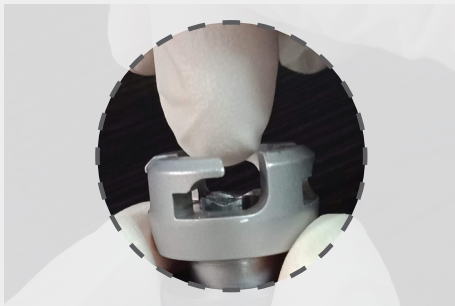

1 Angled Reamer Driver

2 Cleaning Instructions

3 PRE CLEANING

4 POST CLEANING LUBRICATION

Angled Reamer Driver

	1	2	3	4
EN	ENGLISH	Angled Reamer Driver	Cleaning Instructions	Post Cleaning Lubrication
BG	БЪЛГАРСКИ	Водач за разширител Enztec, ъглов	Инструкции за почистване	Смазване след почистване
ES	ESPAÑOL	Impulsor del escariador en ángulo	Instrucciones de limpieza	Lubricación postlimpieza
CS	ČESKY	Úhlový zavaděč vrtáku	Pokyny k čištění	Mazání po vyčištění
DA	DANSK	Vinklet fræser-driver	Rengøringsanvisninger	Smøring efter rengøring
DE	DEUTSCH	Winkelreibahlantrieb	Reinigungsanleitung	Schmierung nach der Reinigung
ET	EESTI KEEL	Enztec'i nurgaga freesisesti	Puhastusjuhised	Puhastusjärgne määrimine
EL	ΕΛΛΗΝΙΚΑ	Γωνιώδης οδγός γλυφάνου	Οδηγίες καθαρισμού	Λίπανση μετά τον καθαρισμό
FR	FRANÇAIS	Porte-fraise coudé	Instructions de nettoyage	Lubrification après le nettoyage
HR	HRVATSKI	Enztec zakrivljeno svrdlo razvrtača	Upute za čišćenje	Podmazivanje nakon čišćenja
IT	ITALIANO	Guida alesatore angolato	Istruzioni per la pulizia	Lubrificazione dopo la pulizia
LV	LATVIEŠU	Enztec lenķveida paplašinātāja skrūvgriezis	Tīrīšanas instrukcijas	Eļļošana pēc tīrīšanas
LT	LIETUVIŲ	„Enztec“ kampinio plėstuvo sužadintuvas	Valymo instrukcijos	Tepimas išvalius
HU	MAGYAR	Hajlított maróbehajtó	Tisztítási utasítások	Tisztítás utáni kenés
NL	NEDERLANDS	Gehoekte bedieningshendel voor frees	Reiniging instructies	Smering na reiniging
NO	NORSK	Vinklet reamerdriver	Rengjøringsinstruksjoner	Smøring til etter rengjøring
PL	POLSKI	Zakrzywiony prowadnik rozwiertaka firmy	Instrukcje czyszczenia	Smarowanie po czyszczeniu
PT	PORTUGUÊS	Chave do escareador em ângulo	Instruções de limpeza	Lubrificação após a limpeza
RO	ROMÂNĂ	Dispozitiv de acționare alezor înclinat Enztec	Instrucțiuni de curățare	Lubrifiere după curățare
SK	SLOVENČINA	Pohon uhlového výstružníka	Pokyny na čistenie	Mazanie po čištenju
SL	SLOVENŠČINA	Ukrivljeno vodilo povrtala	Navodila za čiščenje	Mazanie po vyčistení
FI	SUOMI	Taivutettu riimeriohjain	Puhdistusohjeet	Puhdistuksen jälkeinen voitelu
SV	SVENSKA	Vinklad drivenhet till brotsch	Rengöringsanvisningar	Smörjning efter rengöring
TR	TÜRKÇE	Enztec açılı oyucu sürcüsü	Temizleme talimatları	Temizlik sonrası yağlama