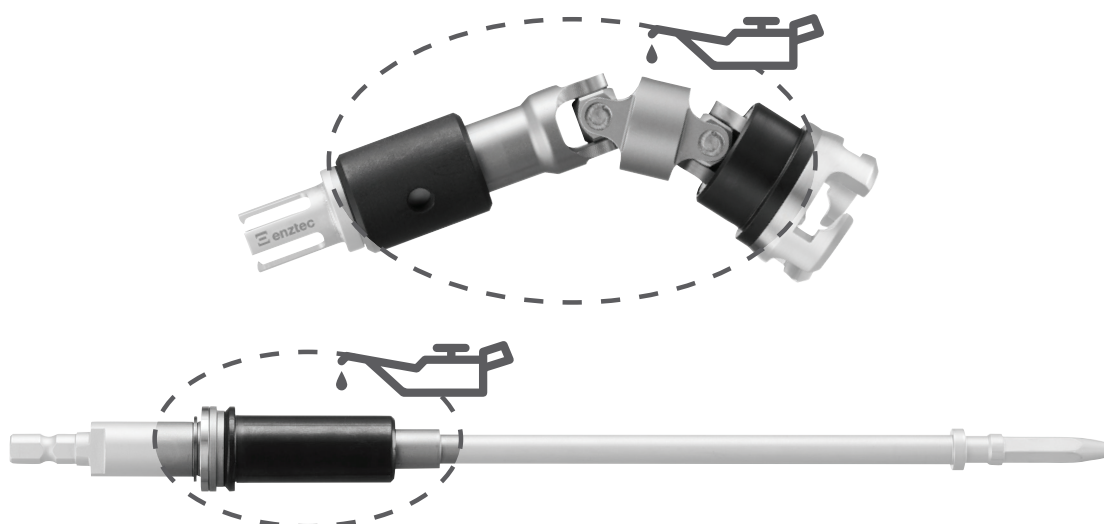

1 Angled Reamer Driver

2 Cleaning Instructions

3 PRE CLEANING

4 POST CLEANING LUBRICATION

Angled Reamer Driver

	1	2	3	4
EN	ENGLISH	Angled Reamer Driver	Cleaning Instructions	Post Cleaning Lubrication
BG	БЪЛГАРСКИ	Водач за разширител Enztec, ъглов	Инструкции за почистване	Смазване след почистване
ES	ESPAÑOL	Impulsor del escariador en ángulo	Instrucciones de limpieza	Lubricación postlimpieza
CS	ČESKY	Úhlový zavaděč vrtáku	Pokyny k čištění	Mazání po vyčištění
DA	DANSK	Vinklet fræser-driver	Rengøringsanvisninger	Smøring efter rengøring
DE	DEUTSCH	Winkelreibahlantrieb	Reinigungsanleitung	Schmierung nach der Reinigung
ET	EESTI KEEL	Enztec'i nurgaga freesisesti	Puhastusjuhised	Puhastusjärgne määrimine
EL	ΕΛΛΗΝΙΚΑ	Γωνιώδης οδγός γλυφάνου	Οδηγίες καθαρισμού	Λίπανση μετά τον καθαρισμό
FR	FRANÇAIS	Porte-fraise coudé	Instructions de nettoyage	Lubrification après le nettoyage
HR	HRVATSKI	Enztec zakrivljeno svrdlo razvrtača	Upute za čišćenje	Podmazivanje nakon čišćenja
IT	ITALIANO	Guida alesatore angolato	Istruzioni per la pulizia	Lubrificazione dopo la pulizia
LV	LATVIEŠU	Enztec lenķveida paplašinātāja skrūvgriezis	Tīrīšanas instrukcijas	Eļļošana pēc tīrīšanas
LT	LIETUVIŲ	„Enztec“ kampinio plėstuvo sužadintuvas	Valymo instrukcijos	Tepimas išvalius
HU	MAGYAR	Hajlított maróbehajtó	Tisztítási utasítások	Tisztítás utáni kenés
NL	NEDERLANDS	Gehoekte bedieningshendel voor frees	Reiniging instructies	Smering na reiniging
NO	NORSK	Vinklet reamerdriver	Rengjøringsinstruksjoner	Smøring til etter rengjøring
PL	POLSKI	Zakrzywiony prowadnik rozwiertaka firmy	Instrukcje czyszczenia	Smarowanie po czyszczeniu
PT	PORTUGUÊS	Chave do escareador em ângulo	Instruções de limpeza	Lubrificação após a limpeza
RO	ROMÂNĂ	Dispozitiv de acționare alezor înclinat Enztec	Instrucțiuni de curățare	Lubrifiere după curățare
SK	SLOVENČINA	Pohon uhlového výstružníka	Pokyny na čistenie	Mazanie po čištenju
SL	SLOVENŠČINA	Ukrivljeno vodilo povrtala	Navodila za čiščenje	Mazanie po vyčistení
FI	SUOMI	Taivutettu riimeriohjain	Puhdistusohjeet	Puhdistuksen jälkeinen voitelu
SV	SVENSKA	Vinklad drivenhet till brotsch	Rengöringsanvisningar	Smörjning efter rengöring
TR	TÜRKÇE	Enztec açılı oyucu sürcüsü	Temizleme talimatları	Temizlik sonrası yağlama