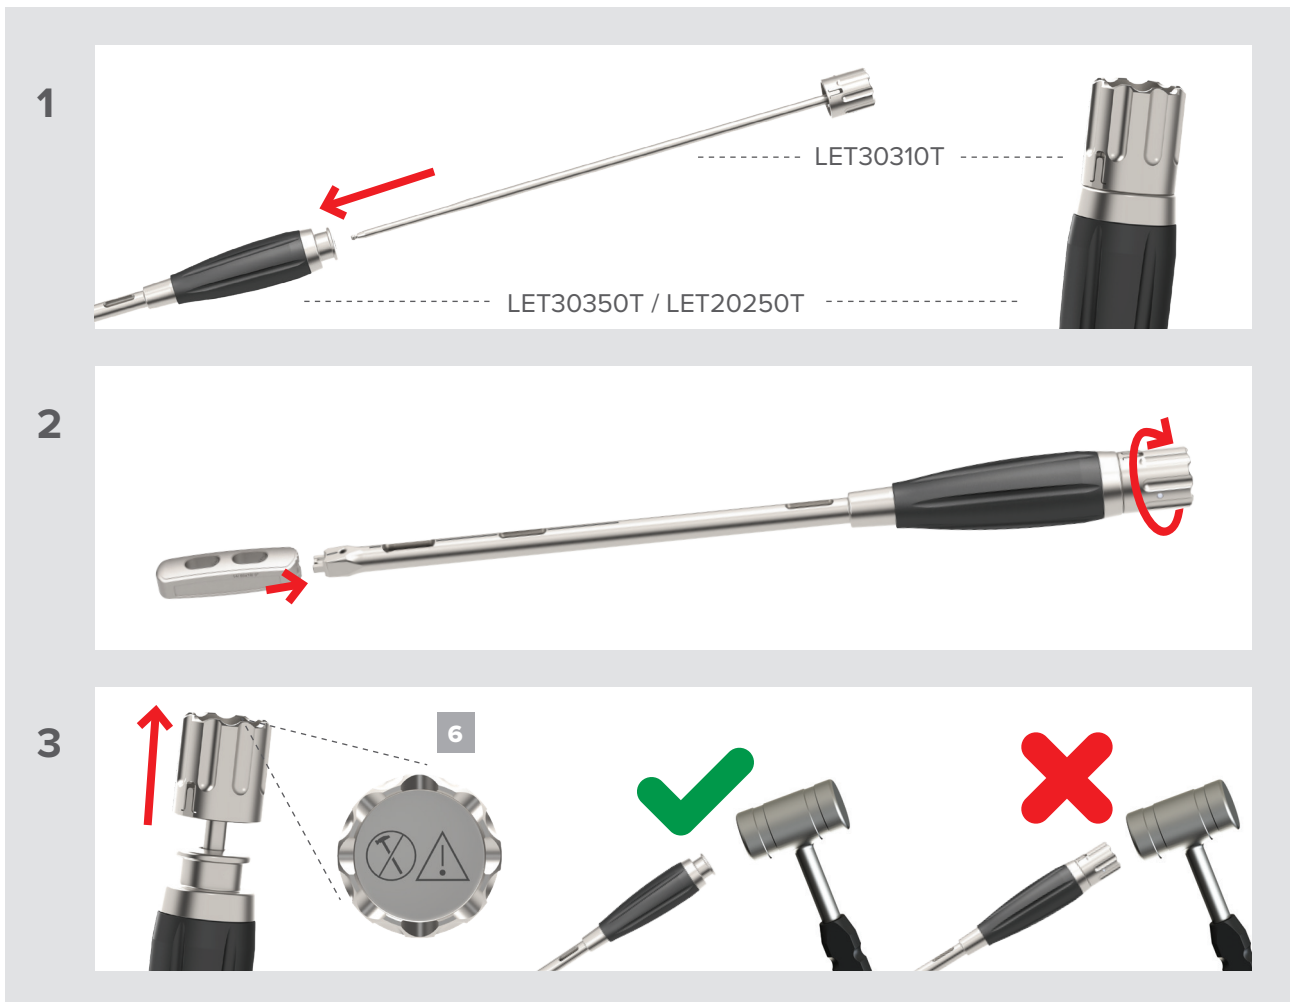

1 CONDUIT™ LLIF Straight Inserter

2 Assembly/Disassembly Instructions

CONDUIT™ LLIF Straight Inserter

	1	2	3	4	5	6	7
EN	ENGLISH	CONDUIT™ LLIF Straight Inserter	CONDUIT™ LLIF Straight Implant inserter	CONDUIT™ LLIF Straight Trial Inserter	CONDUIT™ LLIF Angled Inserter – Hex Driver	DO NOT IMPACT	DISASSEMBLE FOR CLEANING
BG	БЪЛГАРСКИ	Инструкции за сглобяване/разглобяване	Инструкции за сглобяване/разглобяване	CONDUIT™ LLIF прав имплантен инсертор	CONDUIT™ LLIF прав пробен инсертор	не импакт	Разглобяване за почистване
ES	ESPAÑOL	Instrucciones de montaje/desmontaje	Instrucciones de montaje/desmontaje	CONDUIT™ insertador de ensayo en recto LLIF	CONDUIT™ insertador de ensayo en recto LLIF	no impacte	Desmontar para limpiar
CS	ČESKY	Pokyny pro montáž/demontáž	Pokyny pro montáž/demontáž	CONDUIT™ LLIF rovný zaváděč implantátu	CONDUIT™ LLIF rovný zaváděč zkušebního implantátu	neimpaktovat	Demontujte pro čištění
DA	DANSK	Anvisninger i samling/adskillelse	Anvisninger i samling/adskillelse	CONDUIT™ LLIF lige indføringsinstrument	CONDUIT™ LLIF lige indføringsinstrument til prøveprotese	ikke impacte	Skil til rengøring
DE	DEUTSCH	Montage-/Demontageanleitung	Montage-/Demontageanleitung	CONDUIT™ LLIF gerade Implantat-Inserter	CONDUIT™ LLIF gerade Probe-Inserter	nicht impakten	Zum Reinigen demontieren
ET	EESTI KEEL	Lahivõtmise ja kokkupaneku juhised	Lahivõtmise ja kokkupaneku juhised	CONDUIT™ LLIF sirge implantaadi sisestaja	CONDUIT™ LLIF sirge proovi sisestaja	Ärge lööma	Lahti võtmise Puhastamiseks
EL	ΕΛΛΗΝΙΚΑ	Οδηγίες συναρμολόγησης/αποσυναρμολόγησης	Οδηγίες συναρμολόγησης/αποσυναρμολόγησης	CONDUIT™ Εισαγωγικός LLIF ευθεία	CONDUIT™ Εισαγωγικός LLIF ευθεία δοκιμαστικού LLIF ευθεία	Μην ενοχλώνετε	Αποσυναρμολόγηση Για καθαρισμό
FR	FRANÇAIS	Instructions pour le montage/démontage	Instructions pour le montage/démontage	CONDUIT™ inséreuse d'implant à droit LLIF	CONDUIT™ inséreuse d'essai à droit LLIF	ne pas impacter	démontez pour nettoyer
HR	HRVATSKI	Upute za sastavljanje/rastavljanje	Upute za sastavljanje/rastavljanje	CONDUIT™ Umetač za instrument s ravno LLIF	CONDUIT™ Probni umetač s LLIF ravno	ne udarni	Rastavite Za čišćenje
IT	ITALIANO	Istruzioni di montaggio/smontaggio	Istruzioni di montaggio/smontaggio	CONDUIT™ insertore per impianto dritto LLIF	CONDUIT™ insertore di prova dritto LLIF	non impatte	Smontare Per la pulizia
LV	LATVIEŠU	Montāžas/demontāžas instrukcijas	Montāžas/demontāžas instrukcijas	CONDUIT™ LLIF taisni implanta ievietošājs	CONDUIT™ LLIF taisni izmēģinājuma ievietošājs	ne impakt	Demontēt Tīrīšanai
LT	LIETUVIŲ	Surinkimo / Išardymo instrukcijos	Surinkimo / Išardymo instrukcijos	CONDUIT™ LLIF tiesiai implantui įstūmimui	CONDUIT™ LLIF tiesiai bandomosiui dalies įstūmimui	ne smūgis	Išardykite valymui
HU	MAGYAR	Összeszerelési/ szétcszerelési utasítások	Összeszerelési/ szétcszerelési utasítások	CONDUIT™ LLIF egyenes implantátumbehelyező	CONDUIT™ LLIF egyenes próbabehelyező	ne zómitó	Szétcszerelés tisztáláshoz
NL	NERDERLANDS	Montage- / demontage-instructies	Montage- / demontage-instructies	CONDUIT™ LLIF recht implantaatplaatser	CONDUIT™ LLIF recht plaatser voor plaatshouder	Niet impacteren	Demonteer voor reiniging
NO	NORSK	Montering-/ demonteringsanvisning	Montering-/ demonteringsanvisning	CONDUIT™ LLIF rett implantatinnfører	CONDUIT™ LLIF rett prøveinnfører	Ikke impaktere	Demonteres for rengjøring
PL	POLSKI	Instrukcje montażu/demontażu	Instrukcje montażu/demontażu	CONDUIT™ prosto podajnik implantu LLIF	CONDUIT™ prosto podajnik przymiaru LLIF	nie pobić	Zdemontuj do czyszczenia
PT	PORTUGUÊS	Instruções de montagem/desmontagem	Instruções de montagem/desmontagem	CONDUIT™ Inserir em reto LLIF	CONDUIT™ Inserir de ensaio em reto LLIF	Não impactar	Inserir em ângulo lateral
RO	ROMÂNĂ	Instrucțiuni de asamblare/demontare	Instrucțiuni de asamblare/demontare	CONDUIT™ Dispozitiv drept de introducere LLIF	CONDUIT™ Dispozitiv drept de introducere LLIF pentru piesa provizorie	A nu se impact	Dezasamblați pentru curățare
SK	SLOVENČINA	Pokyny na montáž/demontáž	Pokyny na montáž/demontáž	CONDUIT™ LLIF rovnou zaváděč implantátu	CONDUIT™ LLIF rovnou zaváděč skúšobného implantátu	neimpaktovat	Demontujte na čistenie
SL	SLOVENŠČINA	Navodila za sestavljanje/razstavljanje	Navodila za sestavljanje/razstavljanje	CONDUIT™ LLIF vstavjalnik s naravnost	CONDUIT™ LLIF vstavjalnik vsadka s naravnost	ne impakta	Za čiščenje razstavite
FI	SUOMI	Kokoamis- ja purkuohjeet	Kokoamis- ja purkuohjeet	CONDUIT™ LLIF implantin suora syöttölaite	CONDUIT™ LLIF implantin suora syöttölaite	älä impact	Pura puhdistusta varten
SV	SVENSKA	Anvisningar för montering/isärmontering	Anvisningar för montering/isärmontering	CONDUIT™ LLIF rak implantatinförare	CONDUIT™ LLIF rak införare för plattshållare	impacta inte	Demontera för rengöring
TR	TÜRKÇE	Montaj/Sökme talimatları	Montaj/Sökme talimatları	CONDUIT™ LLIF dümdüz implant Yerleştirici	CONDUIT™ LLIF dümdüz Deneme Yerleştirici	İmpaktmamak	Temizlik için sökün